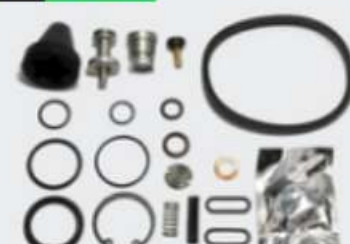

Código 21160 | 932 400 003 0 | 282354 |
9324000030relacion 9324000080relacion
W2450

STOCK DISPONIBLE

Kit Rep Secador De Aire Tipo Wabco

Código 21161 | 932400012simil | 215 |
932400012simil

STOCK DISPONIBLE

Secador Tipo Knorr 8.5 Bar - s/ filtro Volvo

Código 21162 | K005025 | 12125 |
K005025 K003244 20558296

STOCK DISPONIBLE

Kit rep secador de aire tipo Knorr LA82XX

Código 21164 | K001392 | 12125 |
I1362480051 93161779 W2435 0496
93161780