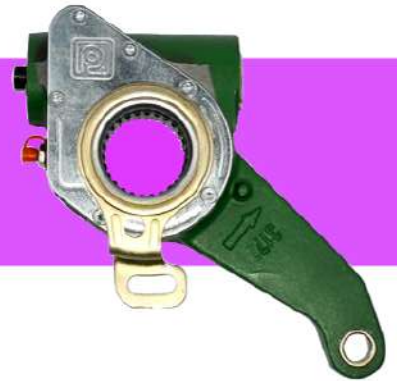

REGISTROS **de FRENO**

NOVIEMBRE 2020

REGISTROS de FRENO

STOCK DISPONIBLE

Registro Universal Freno Manual 10 Est - x2

Código 21303 | 428 | 100 101 366
100101366hdx 218684 6004 - x2unid

STOCK DISPONIBLE

Registro Automatico Tipo Haldex Mb Tras. Iz.

Código 21353 | 72060C 3860 | 444 | 72060C 3860

STOCK DISPONIBLE

Registro Automatico Tipo Haldex Mb Tras. Der.

Código 21354 | 72061C 3861 | 444 | 72061C 3861

STOCK DISPONIBLE

Registro Automatico Tipo Haldex Mb