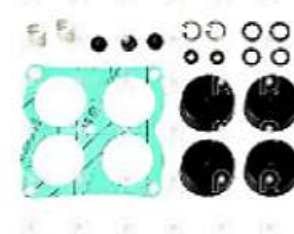

kit rep valvula procterora 4 citcui
Wabco QN

Código 28435 | 9347141400 | 21 |
9347141400 QA1279 20382309 2452151

Conocé todas nuestras nuevas líneas de productos en:
www.pellacani.com.ar