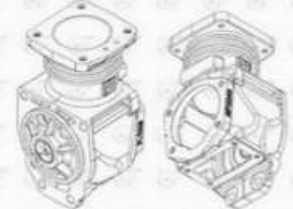

Código 11359 | COV1500.010.150 R | 123
| 9111450600 9111450500

STOCK DISPONIBLE

Cilindro Integral Marelli 70 Fiat 619